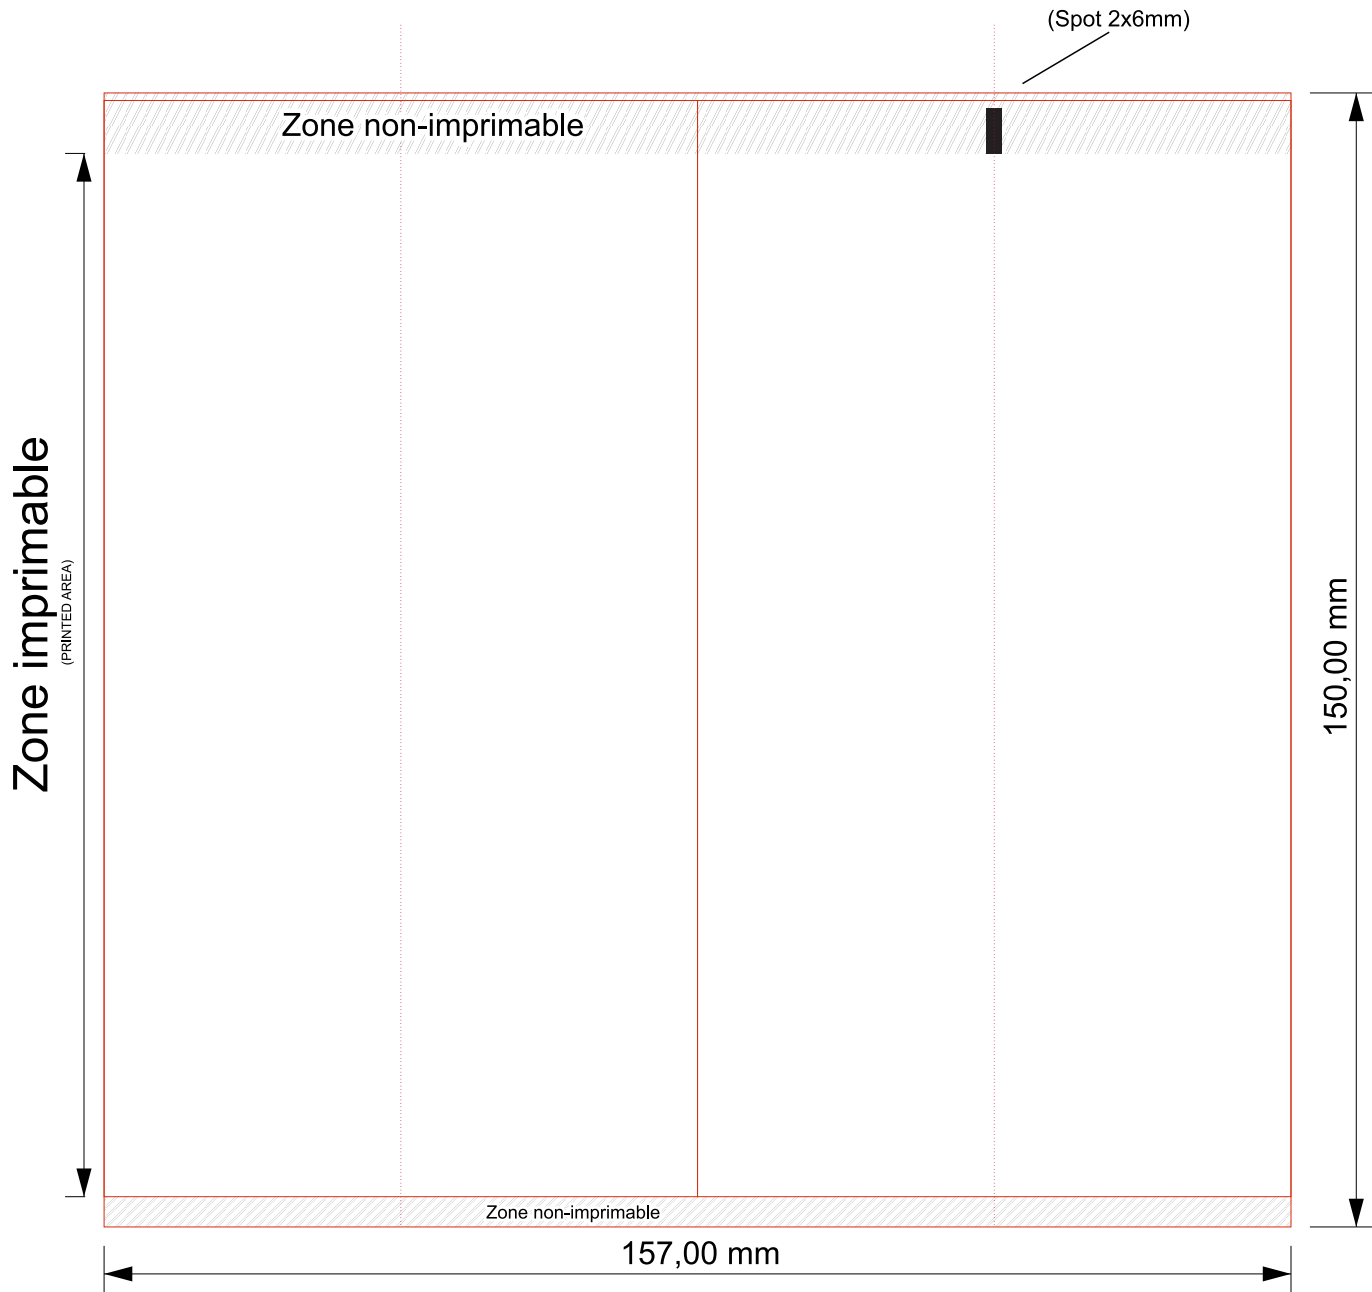

nous plaçons le projet de décor strictement dans les limites de notre zone pré-établie d'impression, aucune soumission la dépassant ne pourra être acceptée. (Nous n'effectuerons aucune coupure)

fi 50 h 150 mm

légende des couleurs:

■ PANTONE
■ PANTONE
■ PANTONE
■ PANTONE

■ PANTONE
■ PANTONE
■ PANTONE
■ PANTONE